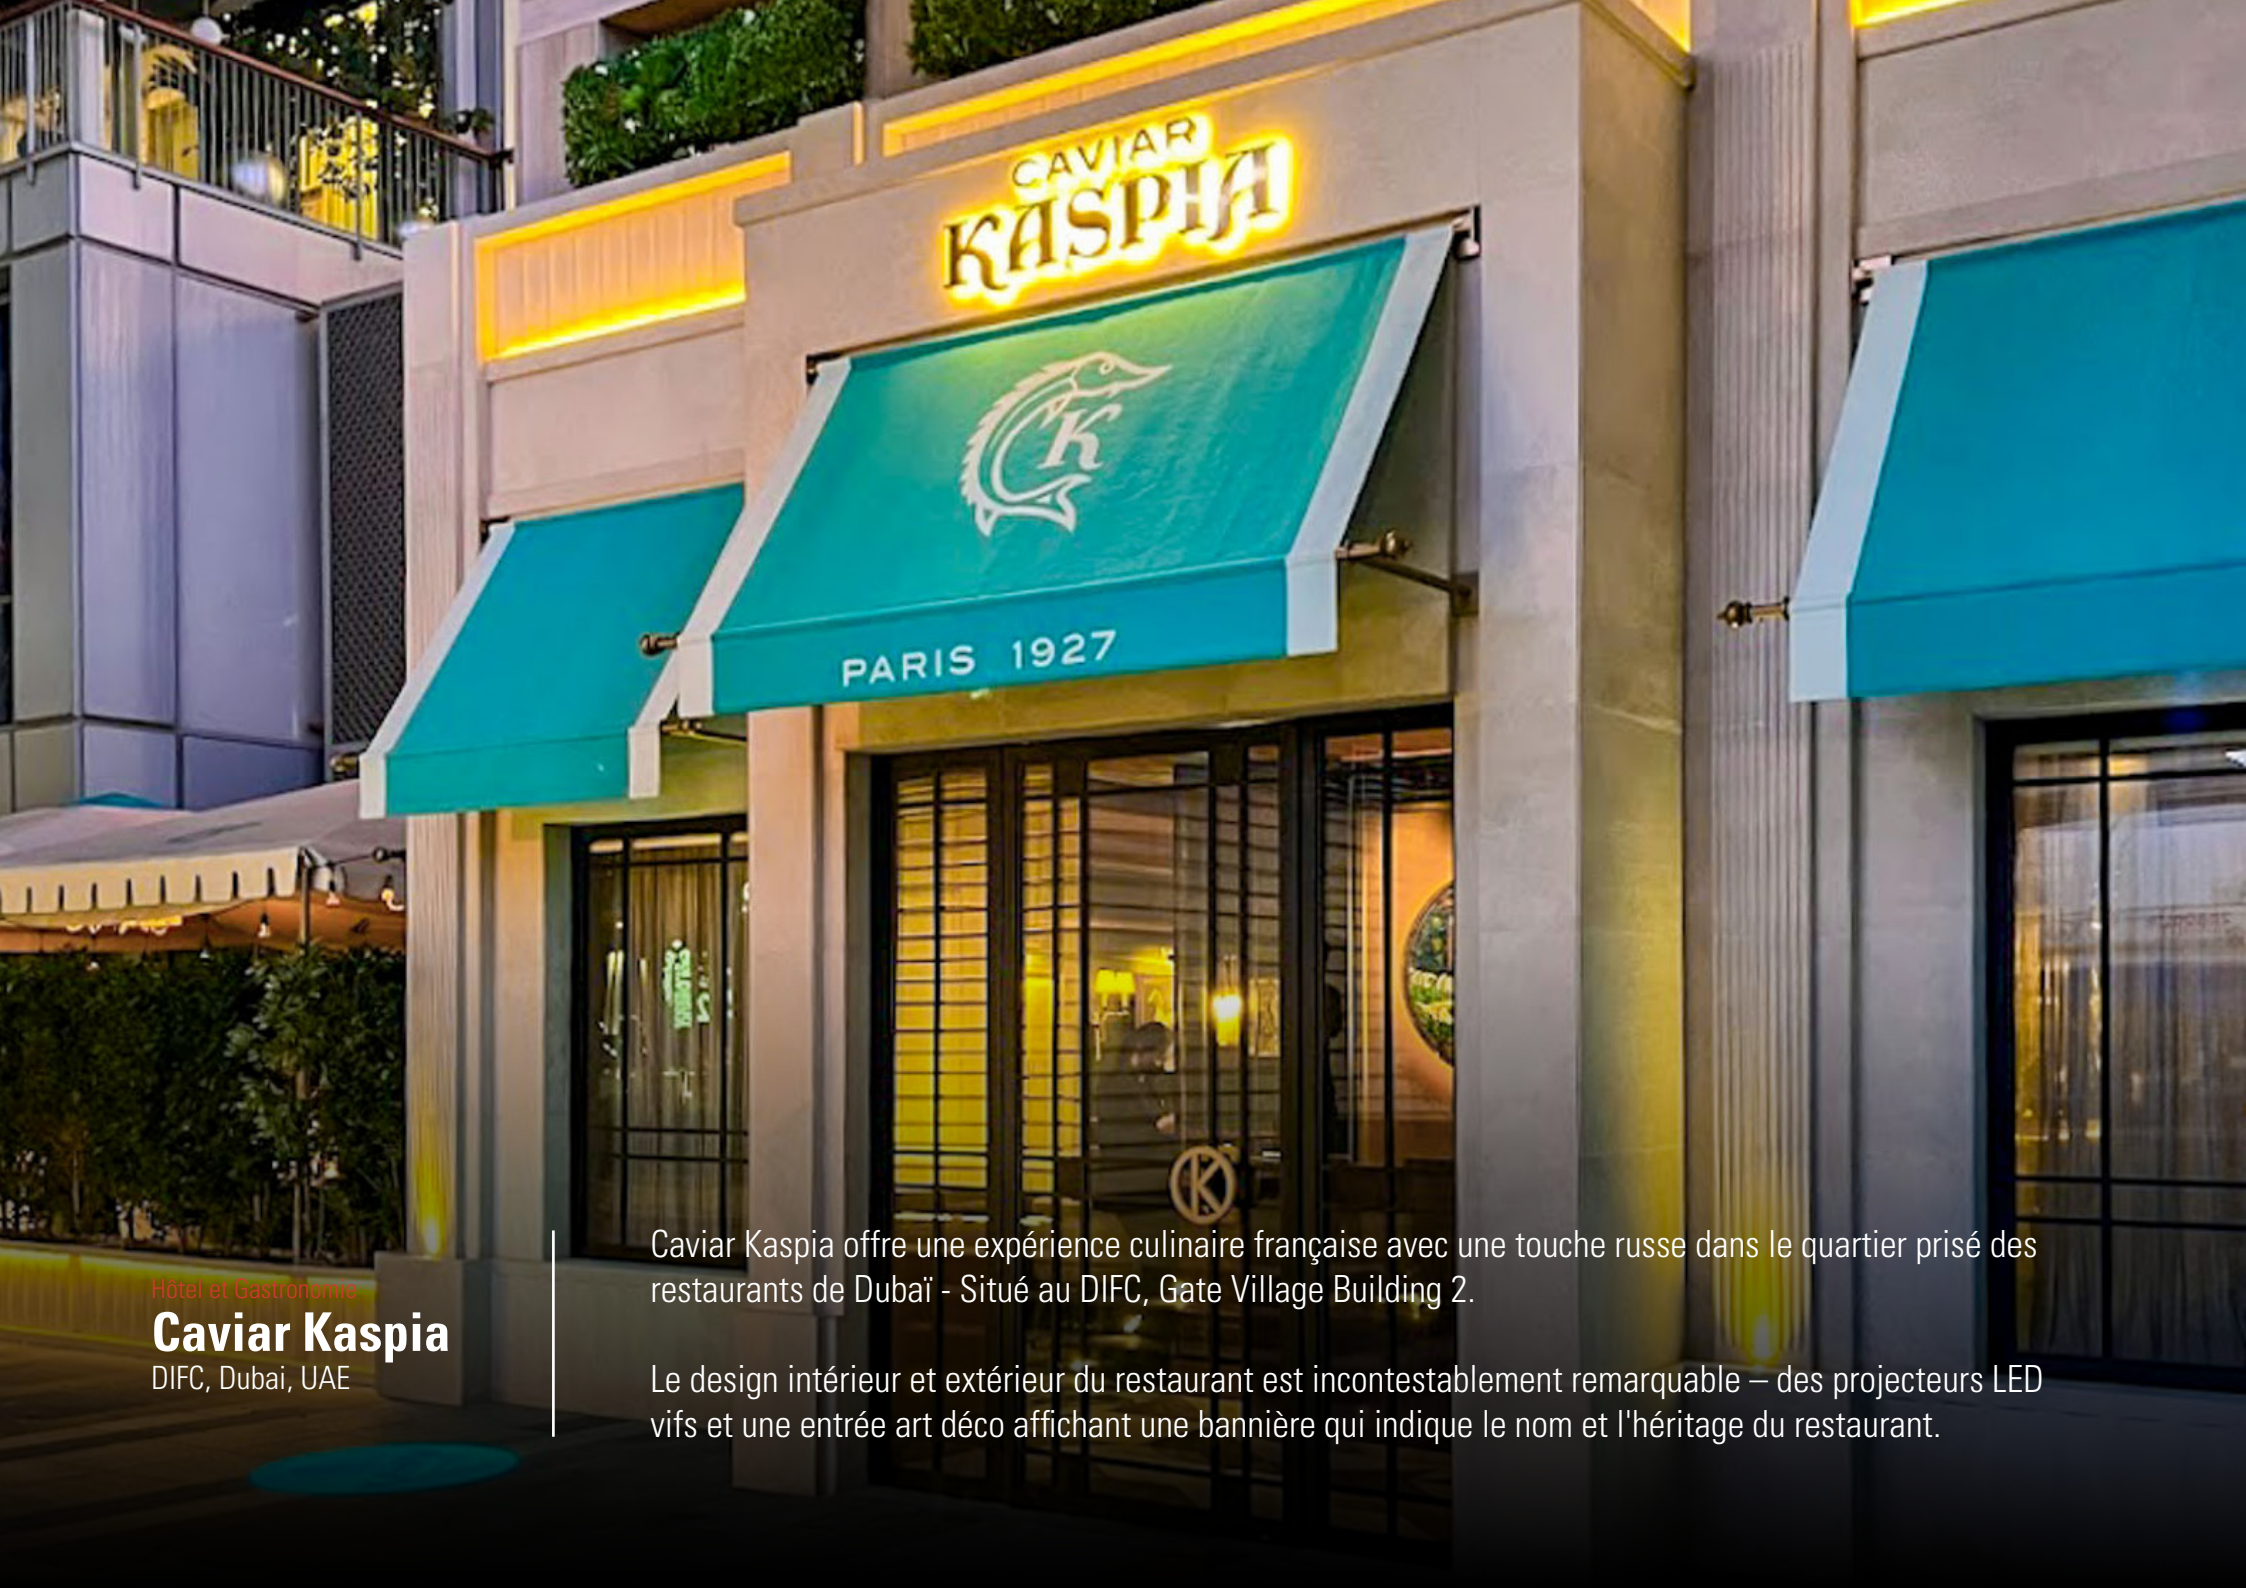

Hôtel et Gastronomie

Caviar Kaspia

DIFC, Dubaï, UAE

Caviar Kaspia offre une expérience culinaire française avec une touche russe dans le quartier prisé des restaurants de Dubaï - Situé au DIFC, Gate Village Building 2.

Le design intérieur et extérieur du restaurant est incontestablement remarquable – des projecteurs LED vifs et une entrée art déco affichant une bannière qui indique le nom et l'héritage du restaurant.