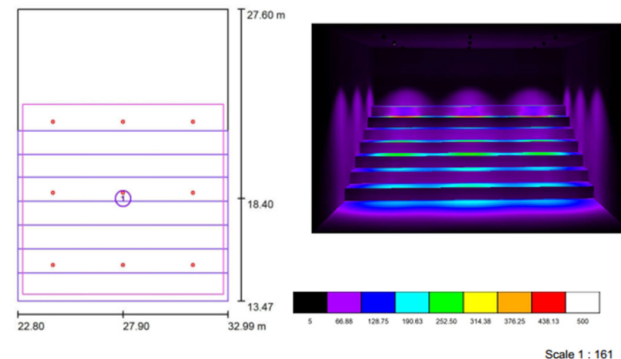

Libérez le potentiel de l'éclairage

L'éclairage, un art au-delà de la fonctionnalité

SWITCH MADE est une entreprise leader dans la conception d'éclairage, spécialisée dans la création de solutions d'éclairage sur mesure pour les espaces commerciaux et résidentiels. La mission de l'entreprise est de fournir à ses clients des designs d'éclairage de haute qualité et écoénergétiques qui répondent à leurs besoins et exigences uniques. Ils proposent une large gamme de services, y compris la conception d'éclairage, les systèmes de contrôle d'éclairage, le support à l'installation et la maintenance.

L'équipe de SWITCH MADE collabore étroitement avec les clients pour répondre à leurs besoins et budgets, tenant compte des spécificités architecturales et des sources de lumière naturelle pour élaborer des plans d'éclairage qui valorisent chaque espace. Grâce à des logiciels avancés, ils proposent des rendus 3D et des calculs d'éclairage, offrant une visualisation du résultat final avant même l'installation.

Calculation Surface List

No.	Designation	Type	Grid	E_{av} [lx]	E_{min} [lx]	E_{max} [lx]	$u0$	E_{min} / E_{max}
1	SEATING AREA (SLOPE)	perpendicular	128 x 128	174	15	549	0.084	0.026