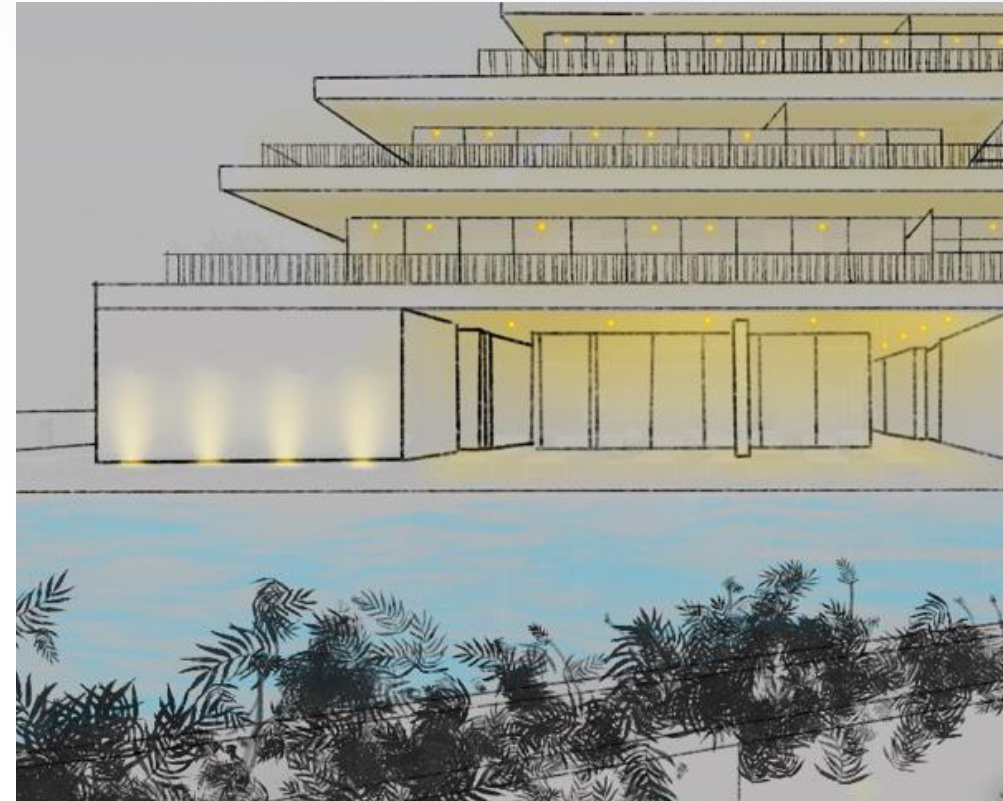

Conception d'éclairage de façade

Lieu du projet : Côte d'Ivoire

Du concept à la réalité

Transformer les concepts en illuminations à couper le souffle

En tant qu'agence de conception d'éclairage architectural spécialisée dans les schémas de conception d'éclairage pour les projets commerciaux et résidentiels, le groupe SWITCH MADE comprend ce qui est nécessaire pour atteindre un standard exemplaire de qualité de conception. Nous travaillons étroitement avec nos clients pour fournir des solutions créatives. Depuis 2008, nous offrons des services de conception d'éclairage pour des clients exigeants du monde entier dans les secteurs de l'hôtellerie, de l'entreprise, résidentiel et du retail. Nous avons travaillé dans plus de 16 pays, plus de 60 villes et sur plus de 120 projets, et ce n'est que le début.