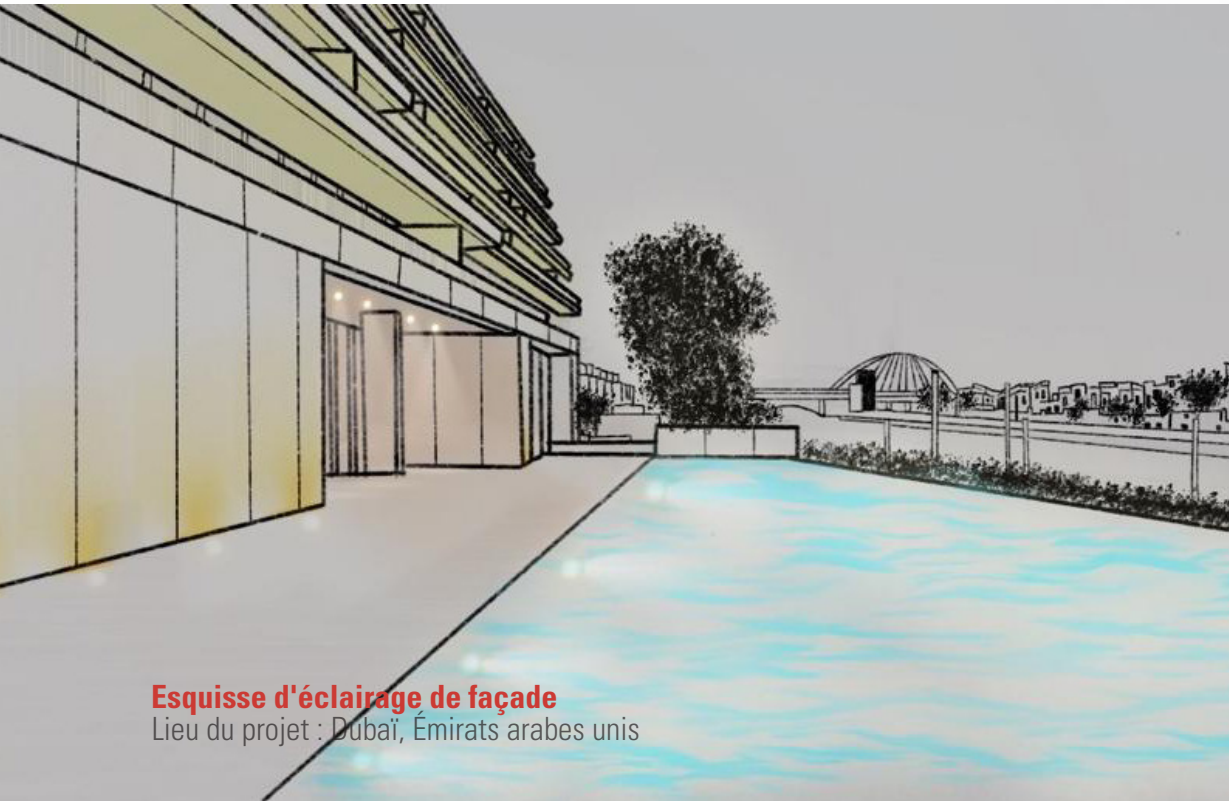

Conception d'éclairage de façade

Lieu du projet : Côte d'Ivoire

Du concept à la réalité

Transformer les concepts en illuminations à couper le souffle

En tant qu'agence de conception d'éclairage architectural spécialisée dans les schémas de conception d'éclairage pour les projets commerciaux et résidentiels, le groupe SWITCH MADE comprend ce qui est nécessaire pour atteindre un standard exemplaire de qualité de conception. Nous travaillons étroitement avec nos clients pour fournir des solutions créatives. Depuis 2008, nous offrons des services de conception d'éclairage pour des clients exigeants du monde entier dans les secteurs de l'hôtellerie, de l'entreprise, résidentiel et du retail. Nous avons travaillé dans plus de 16 pays, plus de 60 villes et sur plus de 120 projets, et ce n'est que le début.