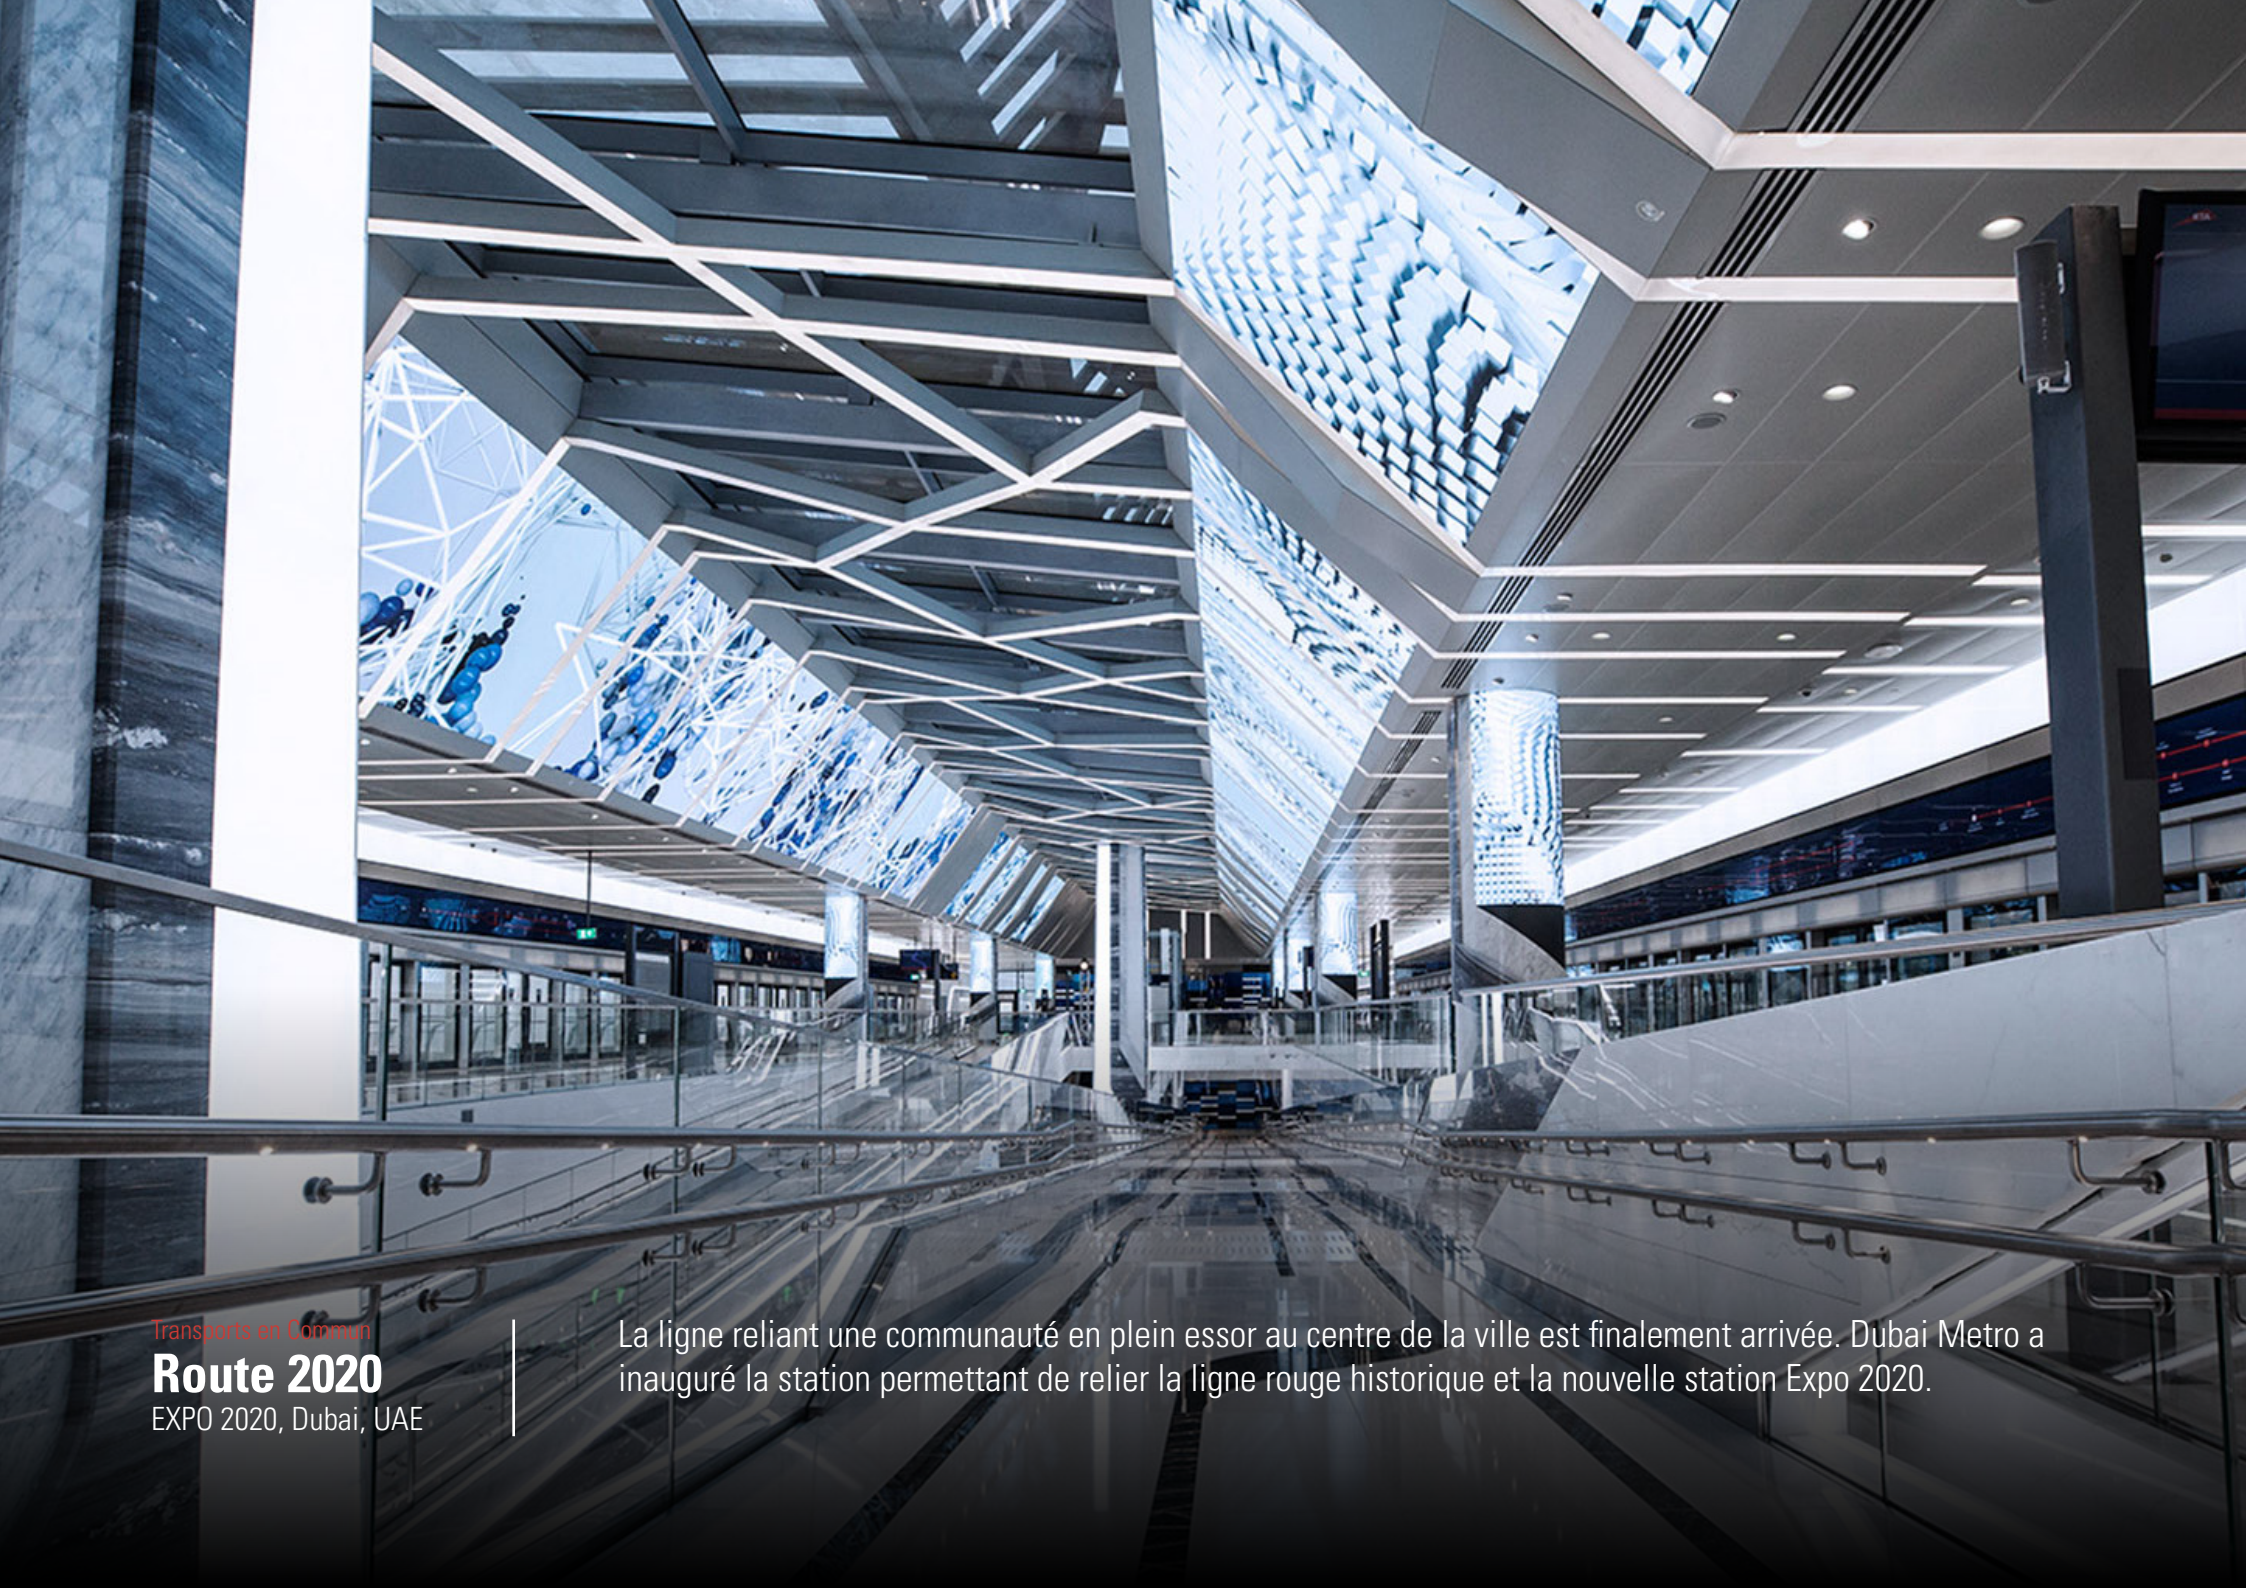

Transports en Commun
Route 2020
EXPO 2020, Dubai, UAE

La ligne reliant une communauté en plein essor au centre de la ville est finalement arrivée. Dubai Metro a inauguré la station permettant de relier la ligne rouge historique et la nouvelle station Expo 2020.