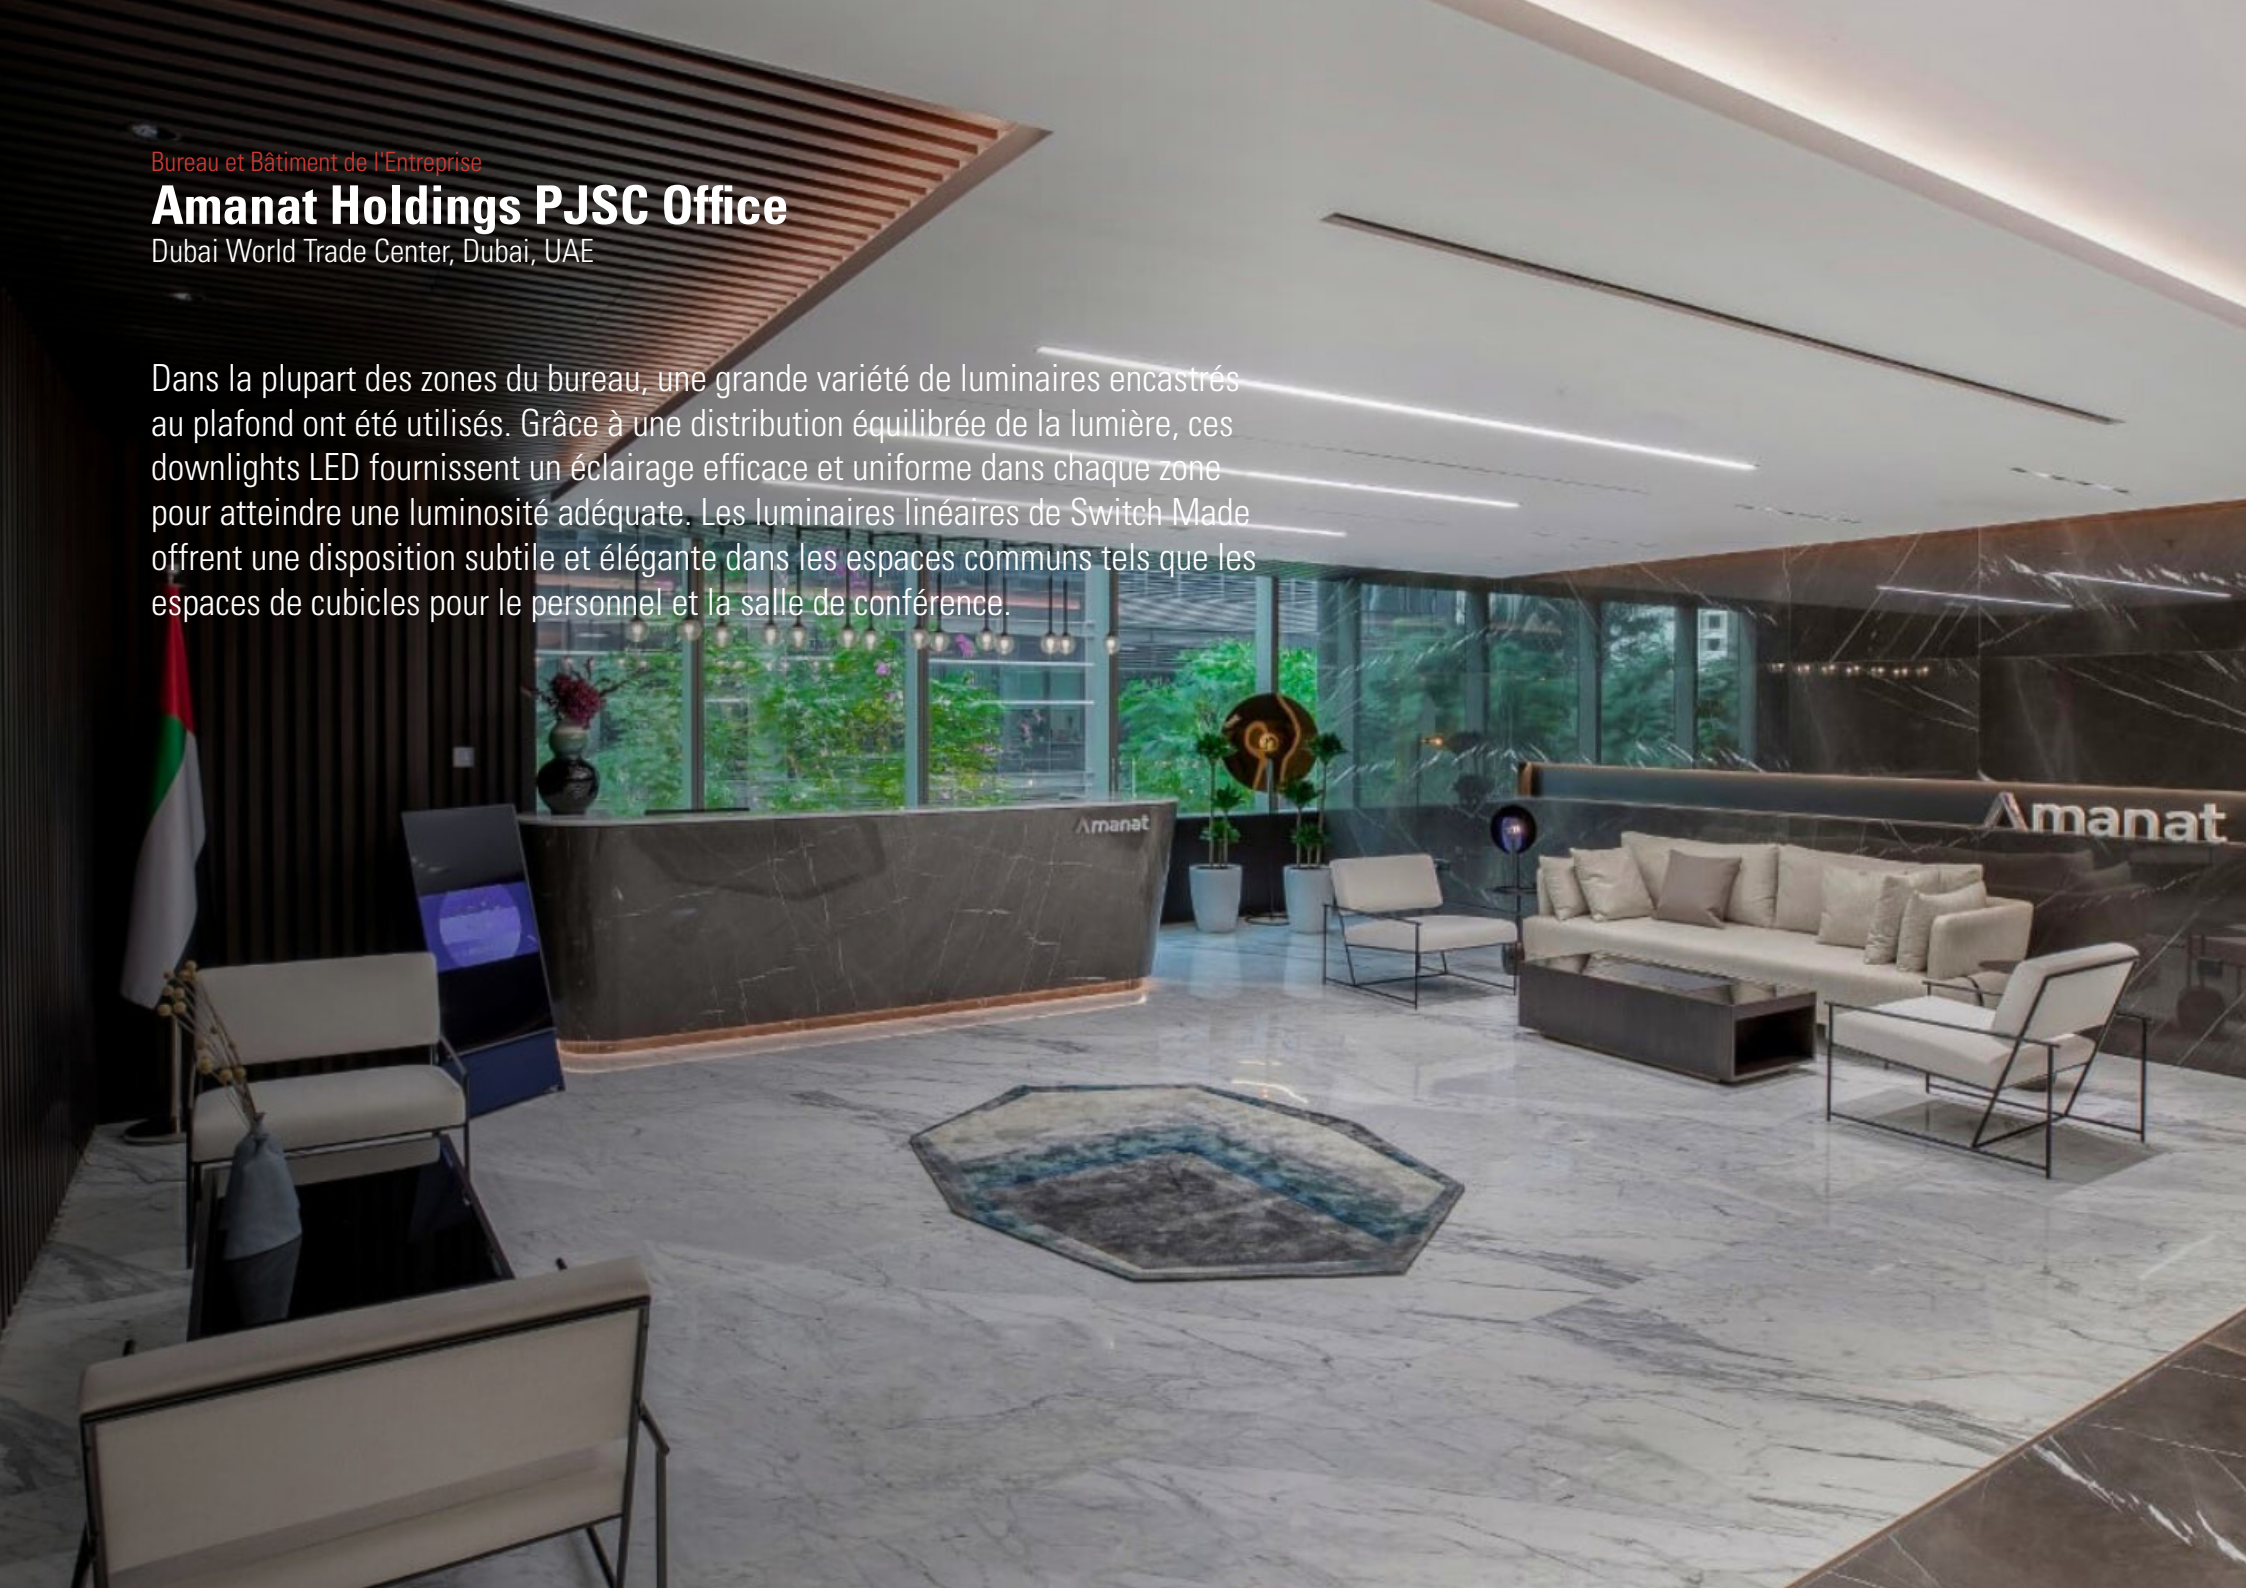

Bureau et Bâtiment de l'Entreprise

Amanat Holdings PJSC Office

Dubai World Trade Center, Dubai, UAE

Dans la plupart des zones du bureau, une grande variété de luminaires encastrés au plafond ont été utilisés. Grâce à une distribution équilibrée de la lumière, ces downlights LED fournissent un éclairage efficace et uniforme dans chaque zone pour atteindre une luminosité adéquate. Les luminaires linéaires de Switch Made offrent une disposition subtile et élégante dans les espaces communs tels que les espaces de cubicles pour le personnel et la salle de conférence.