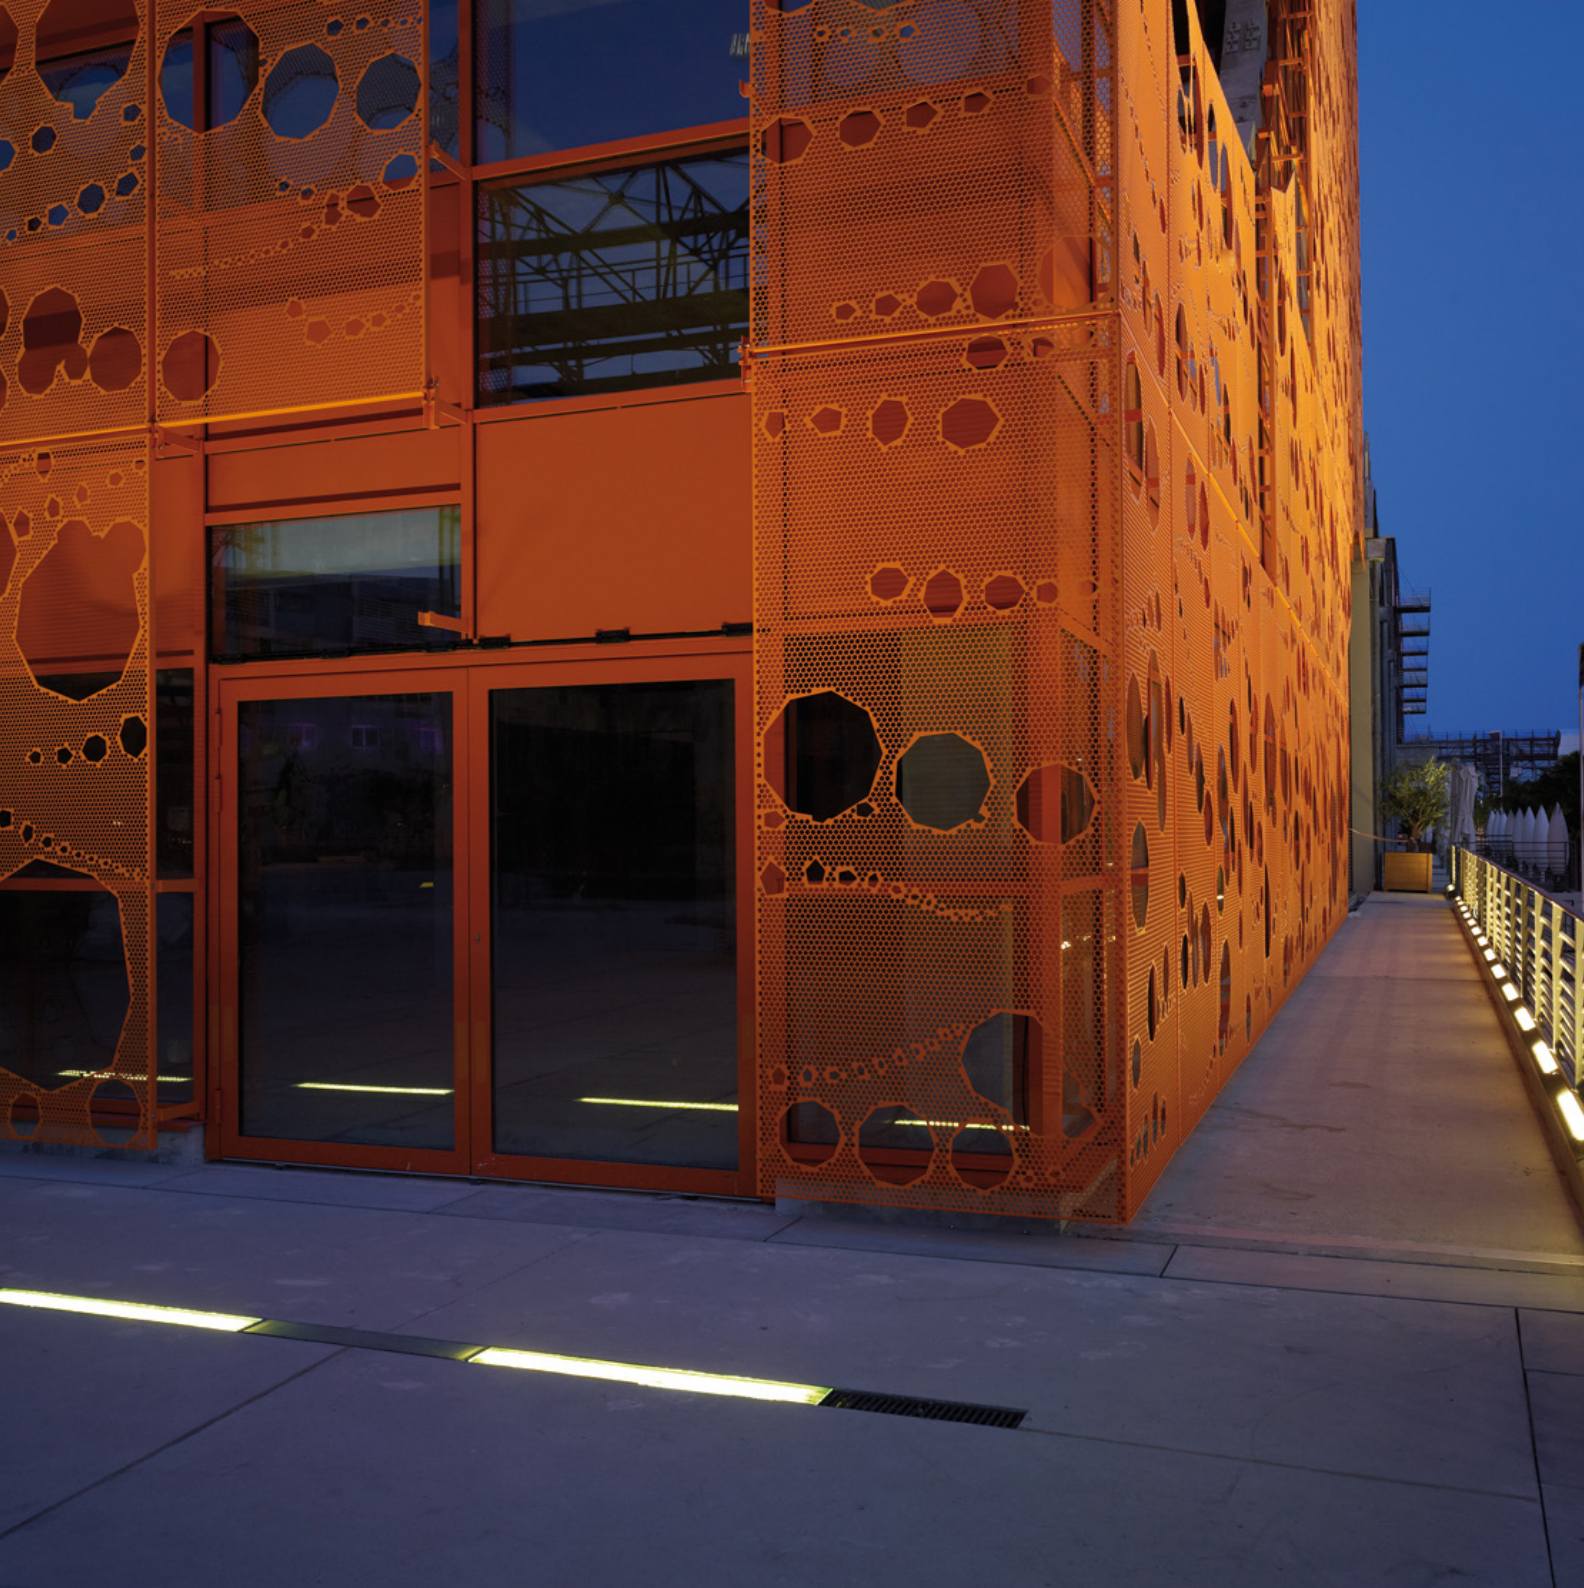

Extérieur et Façade

Le Cube Orange

42 Quai Rambaud, 69002 Lyon, France

Le Cube Orange a été construit sur les rives de la Saône, près de la confluence de cette dernière avec le Rhône à Lyon, en France.

L'objectif du projet d'illumination, développé par SWITCH MADE, est de mettre en valeur l'ensemble des caractéristiques structurelles, et en particulier, l'excentricité architecturale. La façade a été principalement mise en valeur par SWITCH MADE RECTA - une solution linéaire encastré au sol embellissant la vue panoramique des caractéristiques architecturales globales de la façade.

Extérieur et Façade

Dubai Mall Facade

Downtown Dubai, United Arab Emirates

Situé à côté de l'iconique Burj Khalifa, la tour la plus haute du monde, le Dubai Mall est l'un des plus grands centres commerciaux du monde, approximativement la taille de 150 terrains de football. Parmi les environ 52,000 luminaires LED installés, environ 10 km de solutions linéaires ont été utilisées pour mettre en valeur la structure incroyable de la façade.